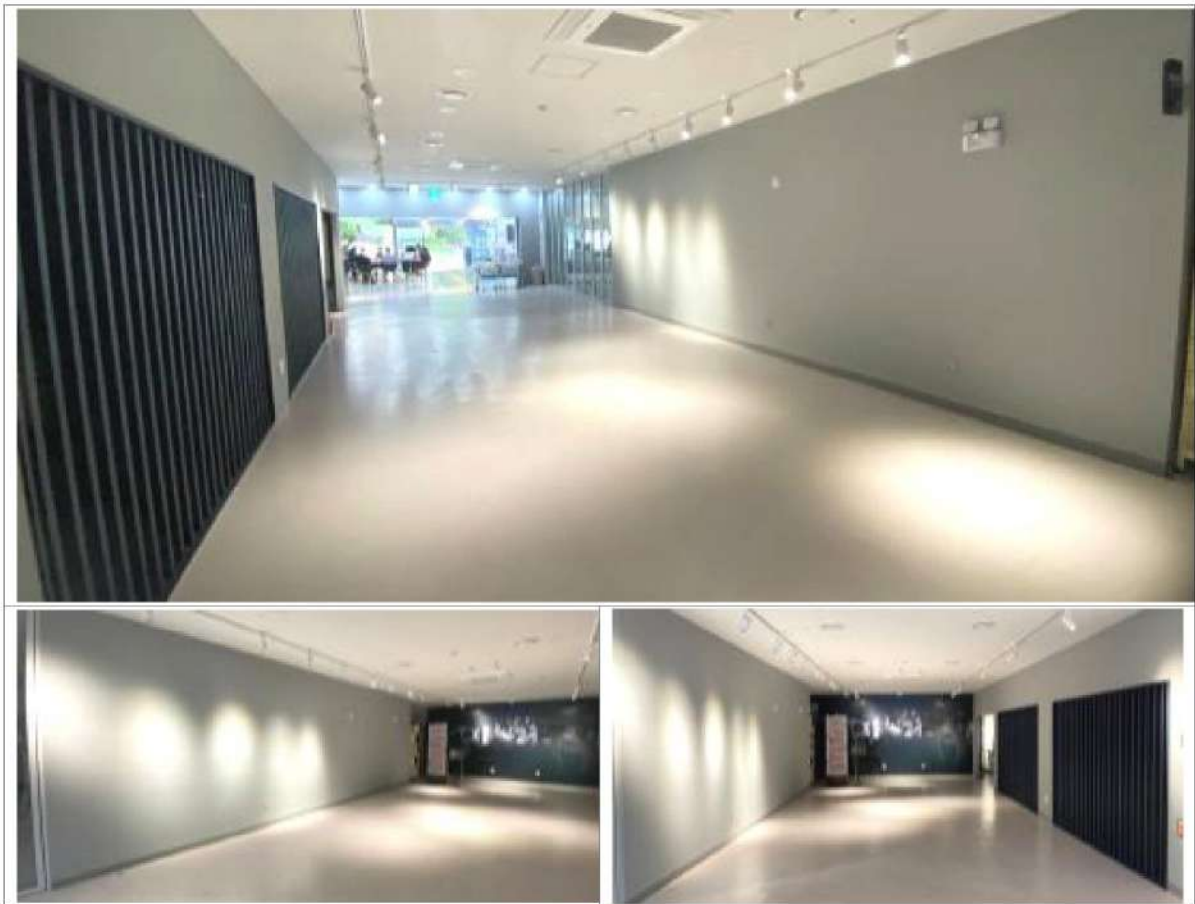

<답십리영화미디어아트센터>
1층 기획전시실 & 기획전시홀(중앙) 전경

※대관신청 및 절차 : 02-2247-4012 / 전시공간 문의 : 02-2247-4014

1) 1층 기획전시실(내측) : 면적 53.07㎡ / 가로 5.4m, 세로 8.6m, 높이 2.9m

2) 1층 기획전시홀 전경 : 면적 76.16㎡ / 1면 벽체 길이 8.33m, 높이 2.9m

<답십리영화미디어아트센터>
전시공간 정보 및 전시 이력

서울시립미술관 협력전시 《SeMA Collection : 이야기》
 - 기획전시실, 2024.9.5.~10.13.

기획전시실(A-1) 전경('부분과 전체'展 #1)

기획전시홀(A-2) 전경('부분과 전체'展 #2)

《Making the Cell》 2024년도 전시지원 공모 선정 #2
- 기획전시실, 2024. 8. ~ 9. / 전시단체: Space Cell

《Making the Cell》 2024년도 전시지원 공모 선정 #2
아날로그 필름 스크리닝 / 전시단체: Space Cell