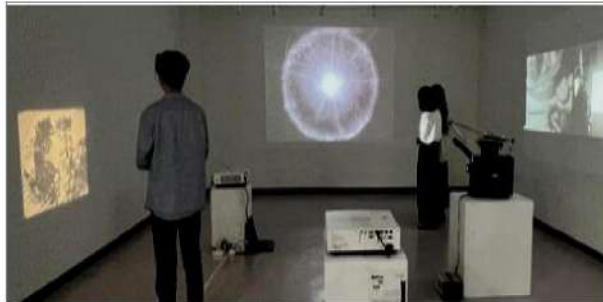

《Making the Cell》 2024년도 전시지원 공모 선정 #2
- 기획전시실, 2024. 8. ~ 9. / 전시단체: Space Cell